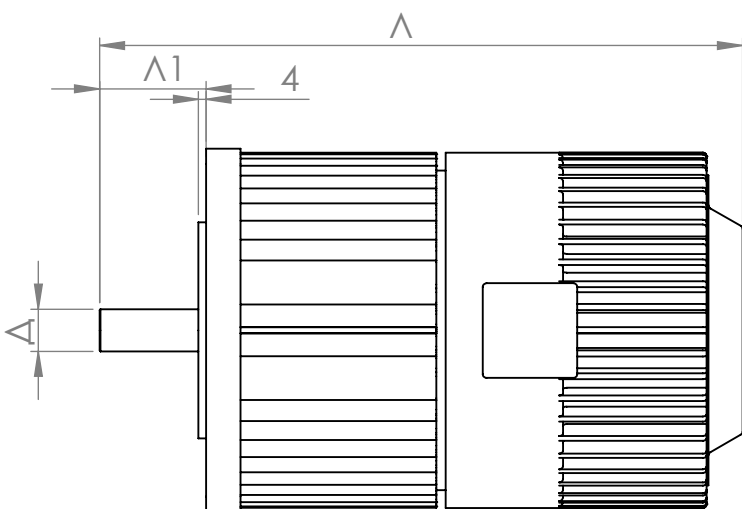

Дополнительное оборудование:
 - Тахгенератор 31,5В / 1000 об/мин
 - Тормоз ДЦ 24В или 90В

Исполнение	Размер [мм]			Параметры		
	Л*	Л1	Д	Момент [Нм]**	Обороты [об/мин]	Макс. напряжение [В]
7707	330 / 414	52,3	22,3	7,4/61	1200	107
7708				7,4/60,5	2000	127
7709				7,4/61	2500	125
7710				7,4/61	3000	111
7711	419 / 504	70	35	13/119	1200	103
7712				13/117	2000	133
7713				13/116	2500	121
7714				13/117	3000	109
7715	490 / 576	70	35	20,3/183	1200	103
7716				20,3/183	2000	134
7717				17,5/183	2500	119
7718				18,5/183	3000	116
7719	582	70	35	27/262	1200	114
7720				23/255	2000	132
7721				21/256	2500	133
7722				16/252	3000	118

* Длина [мм] без тормоза/ с тормозом

** Крутящий момент [Нм]: постоянный/ пиковый